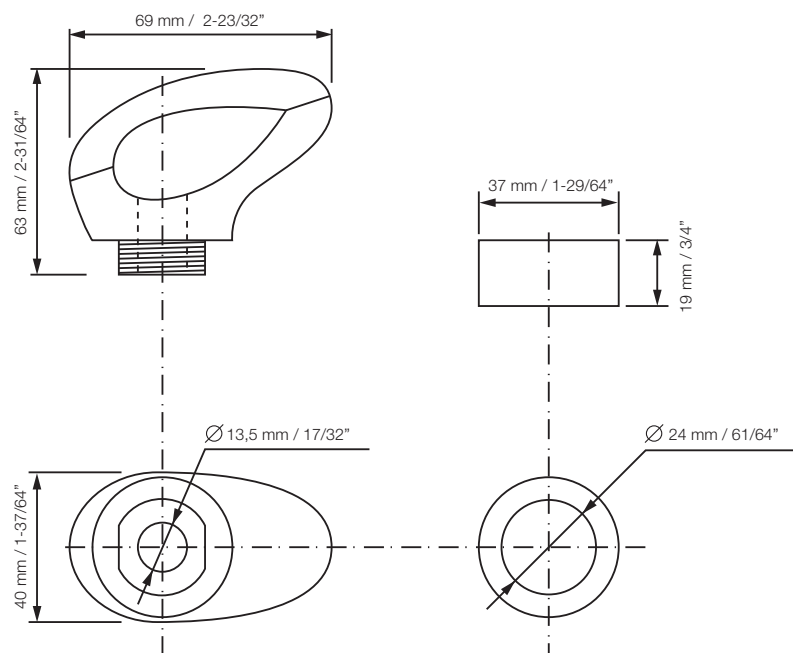

Manopla Eagle

Eagle Shift Knob

Perilla de Cambio Eagle

Medidas em mm/polegadas

Measures in mm/inches

Medidas en mm/pulgada

Escala 1:2

Scale 1:2

Escala 1:2

Documentação técnica

Technical documentation

Documentación técnica