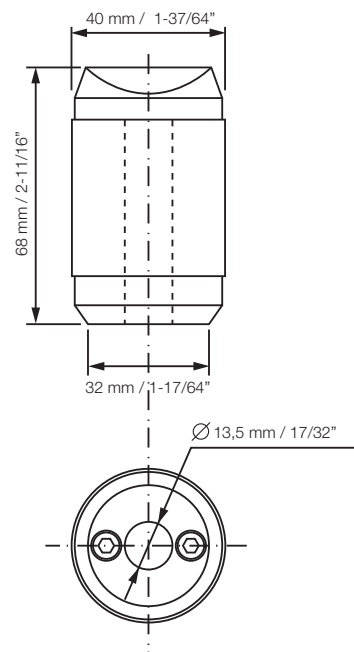

Manopla Elegance - Sem limitador de ré

Elegance Shift Knob - For cars without lift-up collar

Perilla de Cambio Elegance - Sin limitador de ré

Medidas em mm/polegadas

Measures in mm/inches

Medidas en mm/pulgada

Escala 1:2

Scale 1:2

Escala 1:2

Documentação técnica

Technical documentation

Documentación técnica