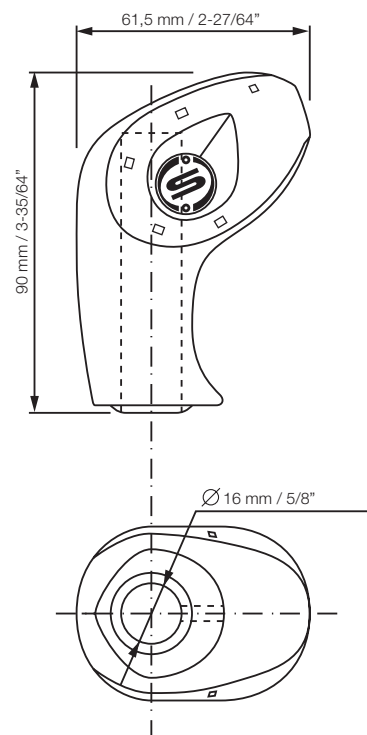

Manopla Phantom G-II

Phantom G-II Shift Knob

Perilla de Cambio Phantom G-II

Medidas em mm/polegadas

Measures in mm/inches

Medidas en mm/pulgada

Escala 1:2

Scale 1:2

Escala 1:2

Documentação técnica

Technical documentation

Documentación técnica

Shutt