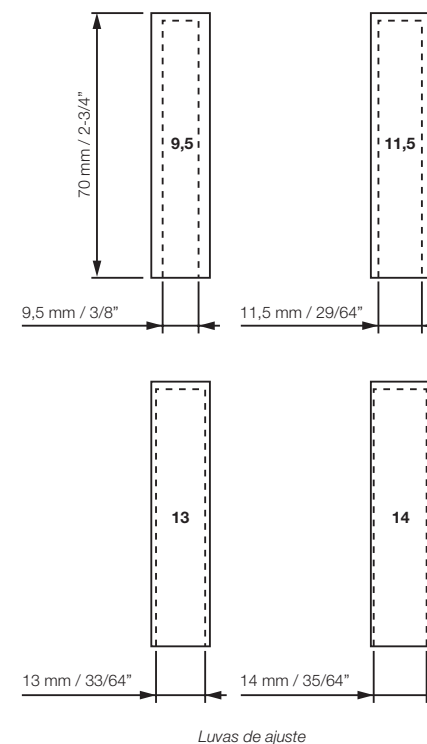

Manopla Phantom G-II

Phantom G-II Shift Knob

Perilla de Cambio Phantom G-II

Medidas em mm/polegadas

Measures in mm/inches

Medidas en mm/pulgada

Escala 1:2

Scale 1:2

Escala 1:2

Documentação técnica

Technical documentation

Documentación técnica

Shutt