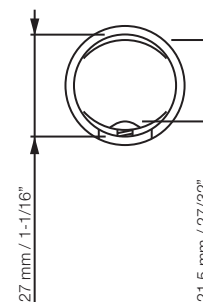

Manopla de Freio de Mão Zion

'Zion' Emergency Brake Handle

Cubrefreno de Mano Zion

Medidas em mm/polegadas

Measures in mm/inches

Medidas en mm/pulgada

Parafuso curto

Short Screw
Tornillo Corto

21,5 mm ~ 27 mm
27/32" ~ 1-1/16"

Parafuso longo

Long Screw
Tornillo Largo

18,5 mm ~ 27 mm
23/32" ~ 1-1/16"

Escala 1:2

Scale 1:2

Escala 1:2

Documentação técnica