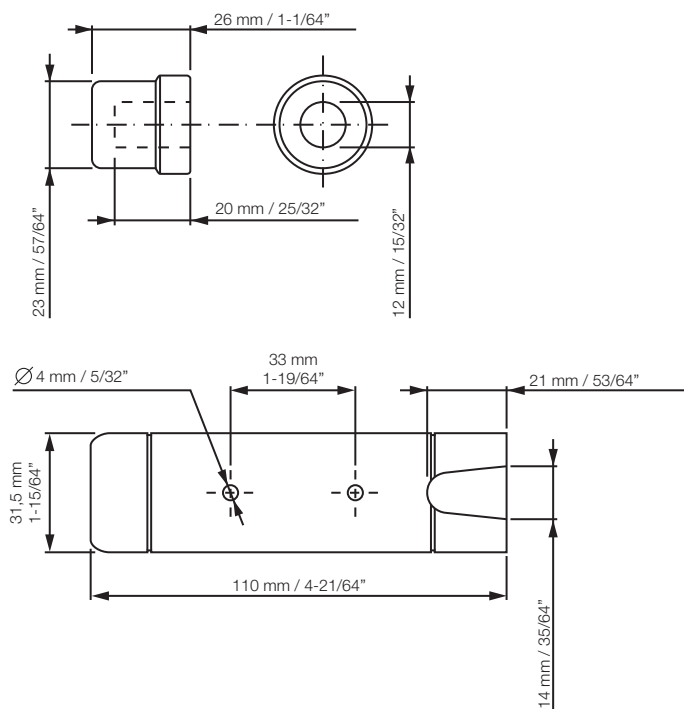

Manopla de Freio de Mão Zion

'Zion' Emergency Brake Handle

Cubrefreno de Mano Zion

Medidas em mm/polegadas

Measures in mm/inches

Medidas en mm/pulgada

Parafuso curto

Short Screw
Tornillo Corto

21,5 mm ~ 27 mm
27/32" ~ 1-1/16"

Parafuso longo

Long Screw
Tornillo Largo

18,5 mm ~ 27 mm
23/32" ~ 1-1/16"

Escala 1:2

Scale 1:2

Escala 1:2

Documentação técnica